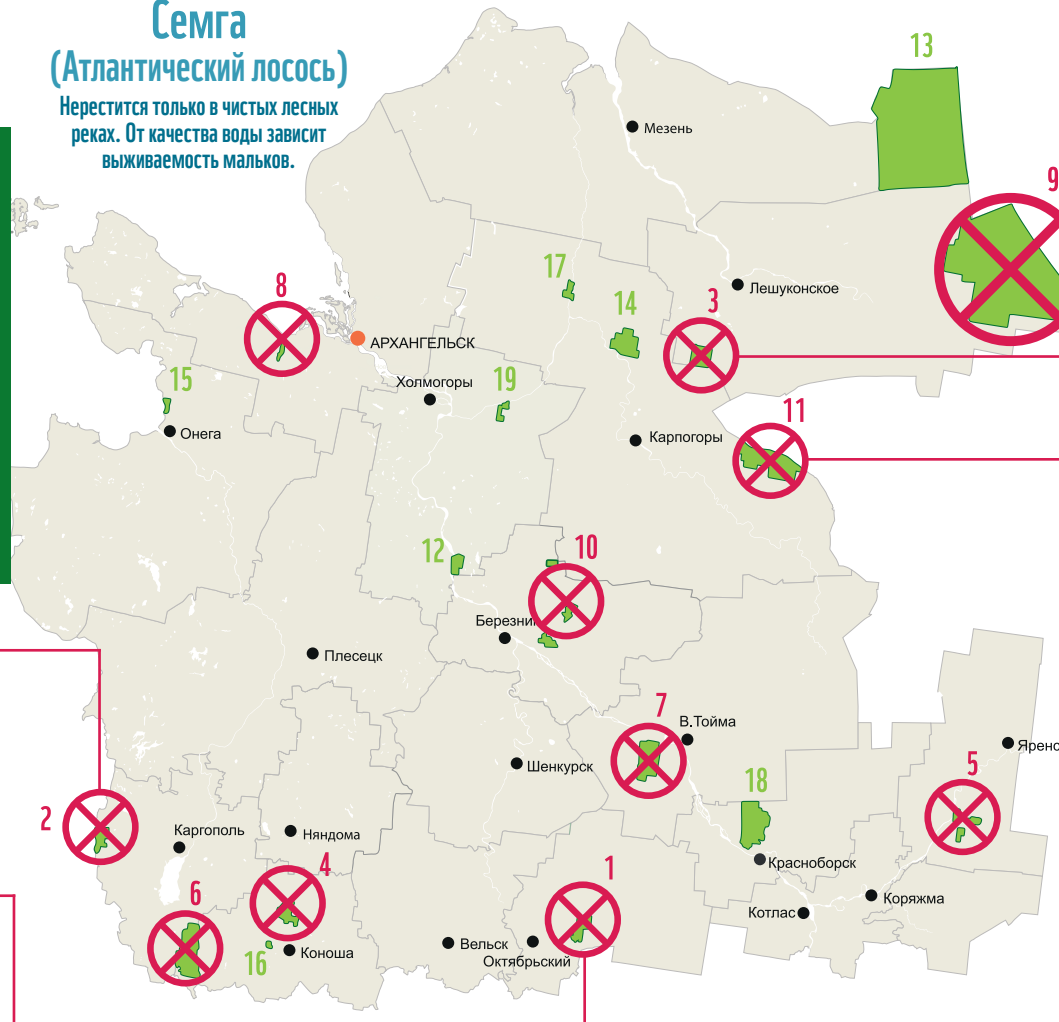

ИЗМЕНЕНИЕ ПЛАНОВ РАЗВИТИЯ ЗАПОВЕДНОЙ СЕТИ АРХАНГЕЛЬСКОЙ ОБЛАСТИ

Новый проект Схемы территориального планирования Архангельской области, определяющий развитие системы особо охраняемых природных территорий (ООПТ) в регионе до 2040 года, ставит под угрозу сохранение уникальных природных комплексов.

Семга (Атлантический лосось)

Нерестится только в чистых лесных реках. От качества воды зависит выживаемость мальков.

Дикий северный олень

Внесен в Красную книгу России. Не может жить в пройденных рубками лесах, его дом - нетронутая тайга и окраины болот.

Атлека

Девственная тайга защищает место соединения трех крупнейших морских бассейнов Европы – Атлантического, Северного Ледовитого океанов и Каспийского моря. Территория важна для поддержания экологического баланса на юго-западе области.

Устьянский природный парк

Ценные природные комплексы и места традиционного природопользования для местных жителей.

Тиманский

Нетронутые леса и болота обладают высоким разнообразием флоры и фауны, включая редкие виды – дикий северный олень, орлан-белохвост, скопа и другие.

Верхнечелаский заказник

Девственная тайга защищает место соединения трех крупнейших морских бассейнов Европы – Атлантического, Северного Ледовитого океанов и Каспийского моря. Территория важна для поддержания экологического баланса на юго-западе области.

Пучкомский

Первозданный лес, истоки рек Явзора и Нюхча – крупных притоков Пинеги, семужье-нерестовые реки, места сбора ягод и грибов, охоты и рыбалки.

Из действующей Схемы в новый проект вошли только **8 из 19** планируемых ООПТ.

ИСКЛЮЧАЮТСЯ

№	Название	Категория	Площадь, тыс. га
1	Устьянский	Природный парк	37
2	Атлека	Заказник	8,7
3	Верхнечелаский	Заказник	16,3
4	Волошский	Заказник	9,6
5	Заказник в Ленском районе	Заказник	8,7
6	Ковжинский	Заказник	37,1
7	Сойгинский	Заказник	29,8
8	Солзинский	Заказник	1,5
9	Тиманский	Заказник	411,1
10	Клоновский	Заказник (расширение)	+ 11,9
11	Пучкомский	Заказник (расширение)	+46,4

СОХРАНЯЮТСЯ

№	Название	Категория	Площадь, тыс. га
12	Звонский	Природный парк	16,3
13	Пезский	Заказник	430
14	Себболото	Заказник	9,6
15	Онежский берег	Памятник природы	8,7
16	Туровский лес	Памятник природы	8,7
17	Кулойский	Заказник (расширение)	+4,8
18	Шилловский	Заказник (расширение)	+30
19	Чугский	Заказник (расширение)	+4

По новой Схеме площадь проектируемых ООПТ уменьшится более, чем

в 2 раза – на 618,1 тыс.га